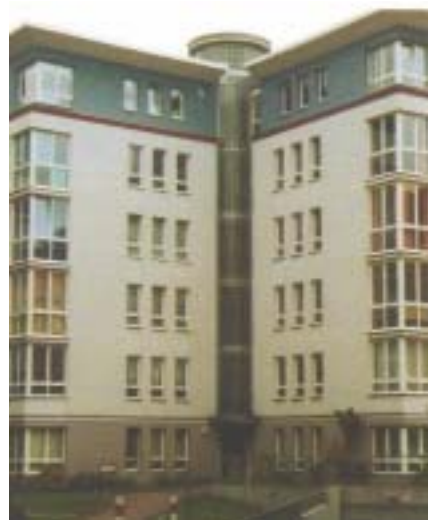

Bezeichnung: Neubau „Wohnhaus“ Weissenburger Straße
Berlin

Bauherr: privater Bauherr

Leistungen: §15 HOAI
Leistungsphase 1-4
§64 HOAI
Leistungsphase 1-5

Bauzeit/Planungszeit: 1996

Bilder:

Ansicht Hof

Eingang

Ansicht Straße

Wohnungen

Treppenhaus

Balkone